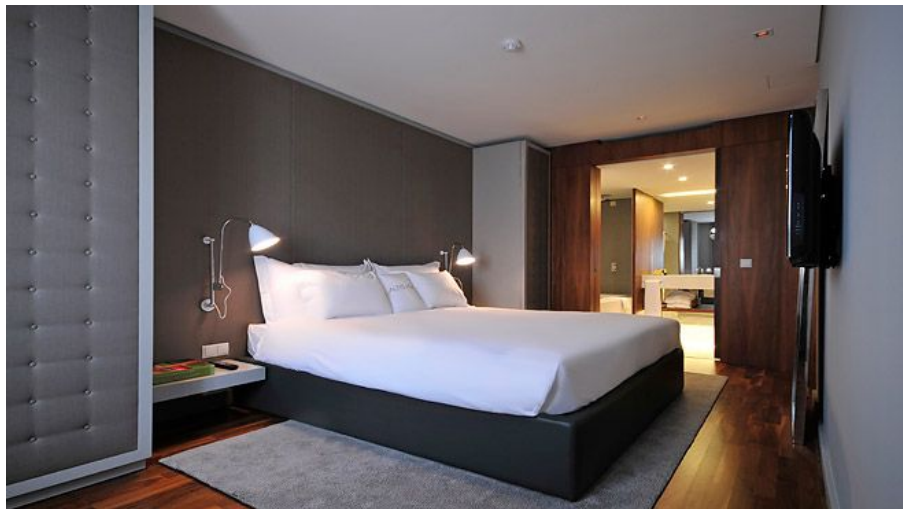

Altis Prime

ÜBER

Unterkunftsart	Hotelunterkünfte
Kategorie:	Aparthotel
Einstufung:	****

Kontakte

Rua Rodrigo da Fonseca, 4	1250-191 Lisboa
Telefon:	+351 21 045 60 00
Fax:	+351 21 045 66 50
E-mail:	reservations@altishotels.com
Website:	http://www.altishotels.com

Beschreibung und Serviceangebot

Zentralheizung
Geldwechsel
Babysitter Service
Bar
Restaurant
Fernsehraum
Haustiere willkommen
Anzahl der Betten: 178
Anzahl der Suiten: 23
Internetanschluss vorhanden
Zentrale Klimaanlage
Anzahl der Apartments: 78
Hallenbad
Whirlpool

Zimmerservice und -ausstattung