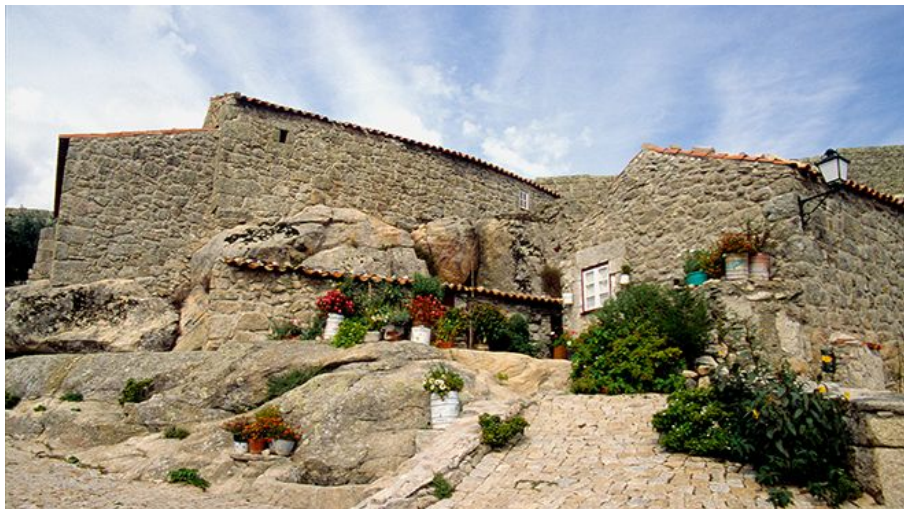

Posto Turismo - Sortelha

ABOUT

Contacts

Largo do Côrro 6320-536 Sortelha / Sabugal

Telephone: +351 271 750 080 / 800 262 788

Fax: +351 271 750 088

E-mail: turismo@sabugalmais.pt / geral@turismodocentro.pt

Website: www.turismodocentro.pt www.visitcentrodeportugal.com.pt www.sabugalmais.pt
