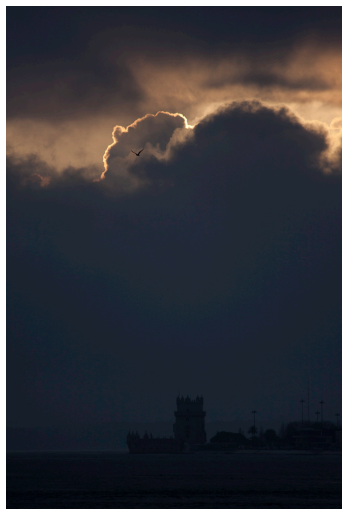

Céu pesado

Rating

0

Céu pesado

António Alfarroba to 11/10/2013

Torre de Belém, Lisboa
