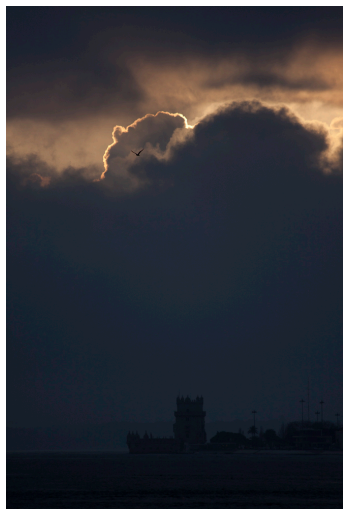

Céu pesado

Rating

0

Céu pesado

António Alfarroba to 11/10/2013

Torre de Belém, Lisboa
