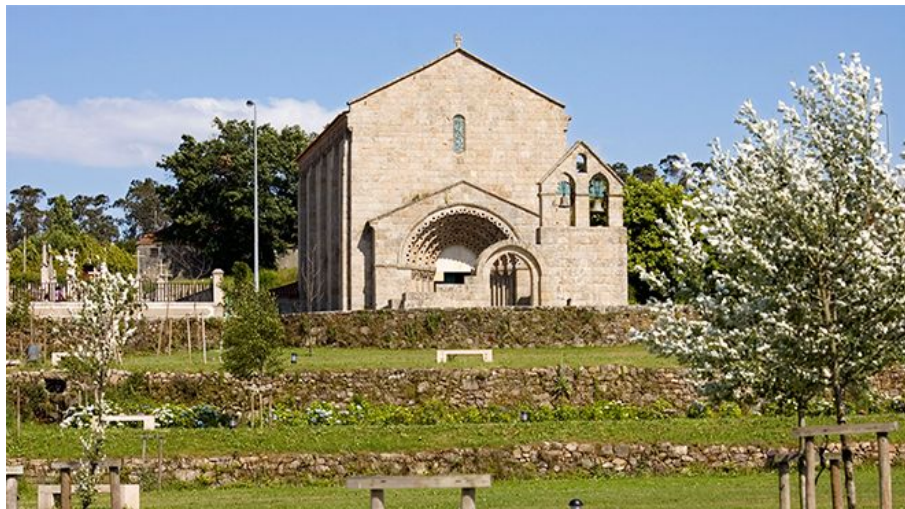

Igreja de São Pedro de Ferreira

SOBRE

Iglesia del siglo XI / XII de estilo románico.

Contactos

Av. Mosteiro de Ferreira 4590-600 Ferreira
Teléfono: +351 255 810 706
Fax: +351 255 810 709
Correo electrónico: rotadoromanico@valsousa.pt
Website: <http://www.rotadoromanico.com>
