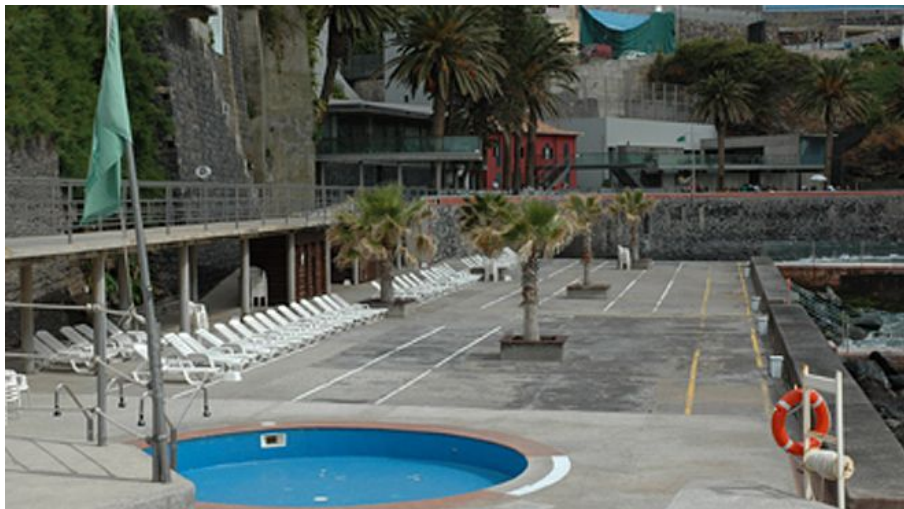

SOBRE

Foto: ABAE

Contactos

Funchal Ilha da Madeira

Características y Servicios

Bar
Temperatura media del agua en verano (°C): 21
Restaurante
Bandera azul
Duchas

Actividades

Buceo

Accesibilidad

Playa accesible
