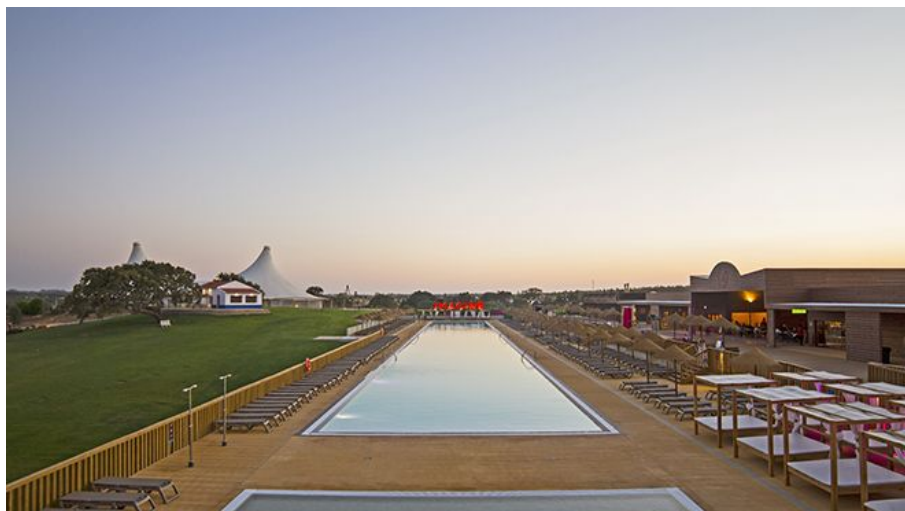

Zmar Eco Experience

SOBRE

Tipo de alojamiento Campings

Categoría: Público

Teniendo como tema la naturaleza y ecología, Zmar Eco Experience apuesta en un turismo sostenible. Son 81 hectáreas integradas en el paisaje alentejano y rodeados por el Parque Natural del Suroeste Alentejano y Costa Vicentina, cerca de las playas más bonitas de la costa portuguesa. Estar en Zmar es tener acceso a unas vacaciones en un universo propio y que intenta ser lo más sostenible posible. Dispone de alojamiento en: Casas de madera : Zvillas y Zmontes, todos equipados de un salón con kitchenette, baño y habitaciones. Parcelas para Campismo con 90 m2 con agua y electricidad incluidas. Dispone de restaurante y bar. El Spa ofrece todo lo que pueda necesitar para el bien estar de la mente y del cuerpo. Con una amplia oferta de deportiva y de aventura, una tienda multiusos y varios equipamientos para que su estancia sea lo más agradable posible. Traiga a sus hijos para descubrir lo que Zmar tiene en su parque de diversiones o en la casa Kidz que les proporciona varios talleres. Haga vacaciones adaptando-se a la naturaleza.

Otras informaciones

N.º de registro: 247

-Piscina de olas cubierta; piscina exterior con 100 m de longitud; piscina para niños; - Animales permitidos en las parcelas; -Restaurantes y Snack-bar; -Spa y gimnasio; -Salón común; -Enfermería; -Recorrido entre los árboles, cancha de tenis y Padel cancha polideportiva, futbolines humanos, tiro con arco, alquiler de bicicletas, recorridos de mantenimiento, circuito pedestre; Casa Kidz, Casa para Workshops, Finca y Parque de diversiones para los niños; Tienda para eventos, Salas de Reuniones; - Tienda
