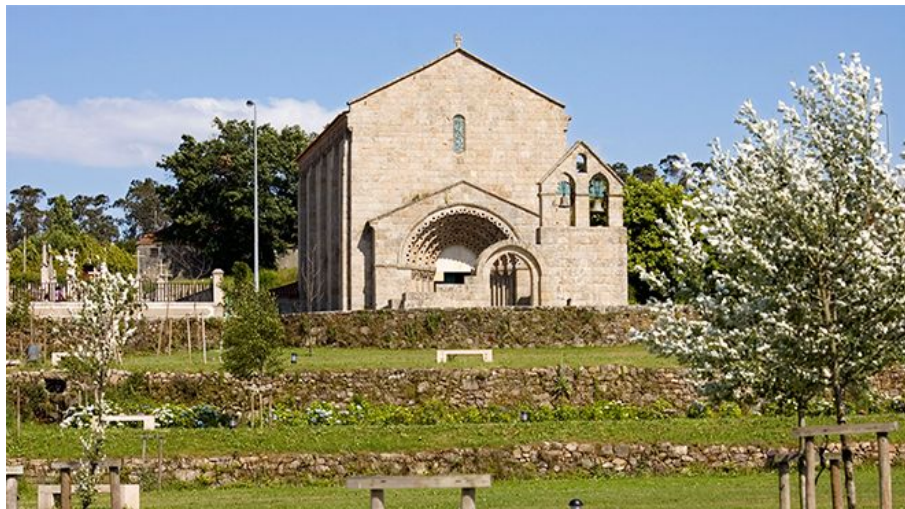

Igreja de São Pedro de Ferreira

AU SUJET DE

Église du XIe / XIIe siècles de style roman.

Contacts

Av. Mosteiro de Ferreira 4590-600 Ferreira
Téléphone: +351 255 810 706
Fax: +351 255 810 709
E-mail: rotadoromanico@valsousa.pt
Website: <http://www.rotadoromanico.com>