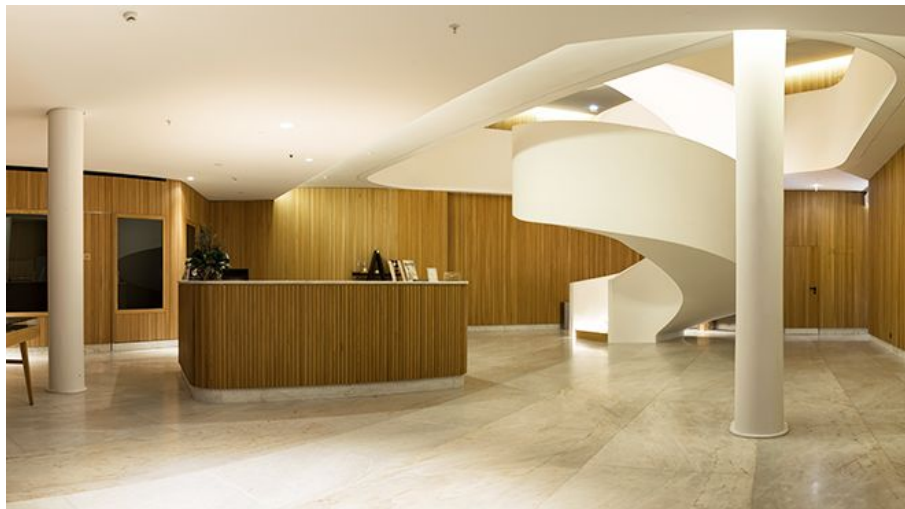

Évora Olive Hotel

AU SUJET DE

Photo: Evora Olive Hotel

Type d'hébergement	Hôtellerie
Catégorie:	Hôtel
Classification :	****

Évora Olive Hotel appartient au segment «Unique» du groupe Lux Hotels, créé dans le but d'offrir aux clients un service personnalisé, dans un environnement « unique », intime et original.

Situé à l'intérieur des remparts de la ville, Évora Olive Hotel est le point de départ pour un voyage inoubliable dans cette ville typique d'Alentejo.

Inspiré par le thème de l'huile d'olive, toutes les chambres sont pensées au détail près et reflètent l'identité de la capitale de l'Alentejo.

Chaque chambre dispose de climatisation, d'une télévision à écran plat et d'un mini-bar. La réception est disponible 24 heures sur 24. L'hôtel dispose d'une terrasse avec vue panoramique sur la capitale de l'Alentejo, piscine intérieure et extérieure, salle de fitness, une salle de massage et de soins, une salle de lecture ou de loisirs, un club pour enfants, une salle de réunion, une épicerie et un restaurant.