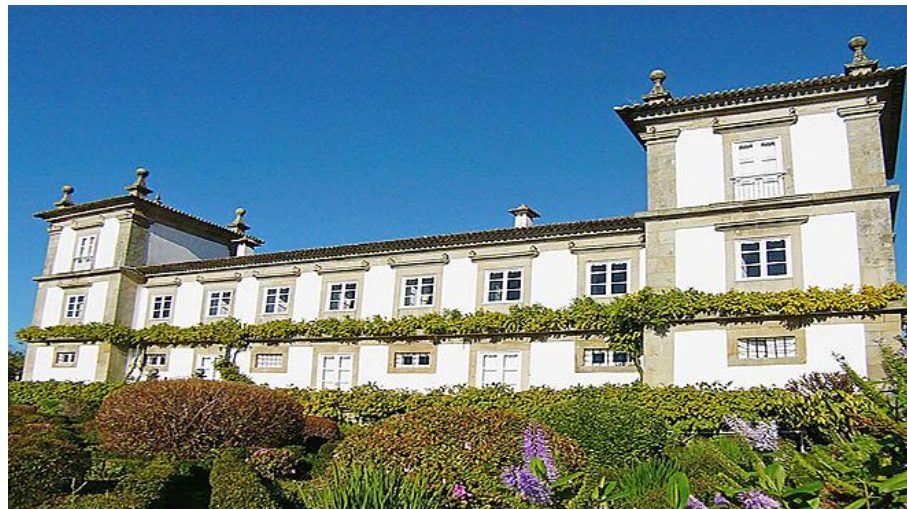

Solares de Portugal - Paço de Calheiros

RIGUARDO A

Tipo di sistemazione Turismo in Case Signorili

Contatti

Paço de Calheiros - Calheiros 4990-575 Ponte de Lima

Telefono: +351 258 947 164 - +351 258 93 17 50