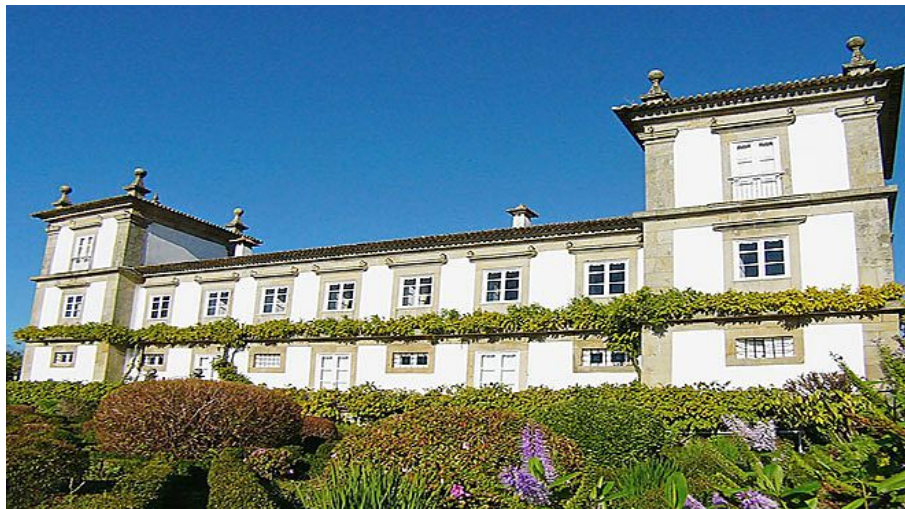

Solares de Portugal - Paço de Calheiros

RIGUARDO A

Tipo di sistemazione Turismo in Case Signorili

Contatti

Paço de Calheiros - Calheiros 4990-575 Ponte de Lima

Telefono: +351 258 947 164 - +351 258 93 17 50

Fax: +351 258 947 294 - +351 258 93 13 20

E-mail: pacodecalheiros@mail.telepac.pt calheiros@solaresdeportugal.pt info@center.pt

Website: <http://www.pacodecalheiros.com> <http://www.solaresdeportugal.pt/EN/solar.php?casaid=35>

Caratteristiche e Servizi

Accesso a Internet

Bar

Sala TV / video

Numero dei letti: 18

Numero delle camere: 9

Campi da tennis

Piscina

Camere fumatori

Si accettano animali domestici

Servizi in camera

Asciugacapelli

Camera con riscaldamento

Orario

Orario prima colazione: 08h30 - 10h30

Orario servizio in camera: 08h30 - 10h30