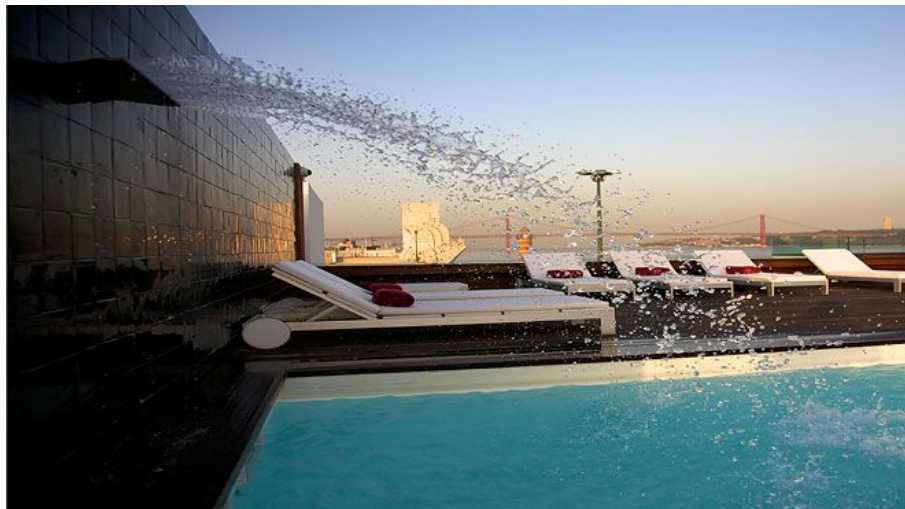

Altis Belém Hotel & Spa

RIGUARDO A

Tipo di sistemazione Unità alberghiere
Categoria: Albergo
Classificazione: *****

O Altis Belém Hotel & Spa è un hotel disegn di cinque stelle, in una visione contemporanea delle Scoperte. Il tema invita a intraprendere un viaggio singolare dalla Mauritania, sulla costa ovest dell'Africa, attraverso l'Arabia, l'India, dal Siam a Osaka e dall'altra parte del Mondo dal Brasile.