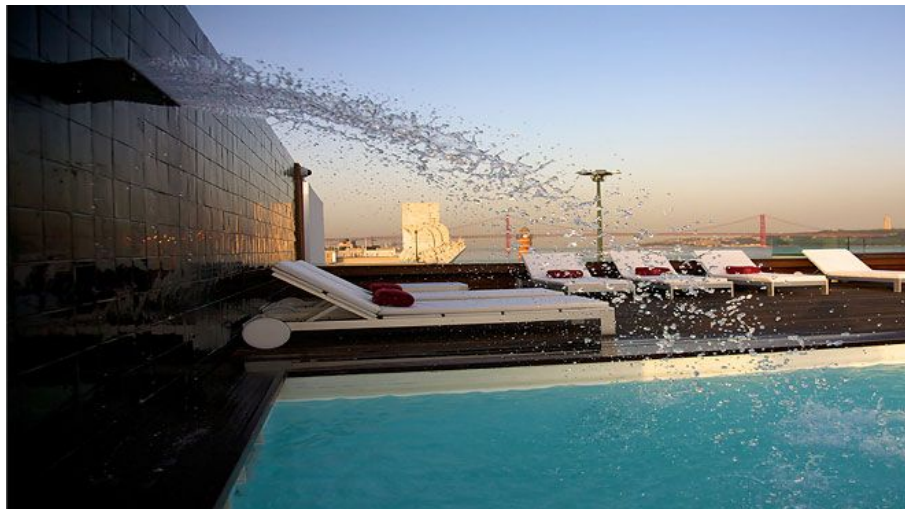

Altis Belém Hotel & Spa

RIGUARDO A

Tipo di sistemazione	Unità alberghiere
Categoria:	Albergo
Classificazione:	*****

O Altis Belém Hotel & Spa è un hotel disegn di cinque stelle, in una visione contemporanea delle Scoperte. Il tema invita a intraprendere un viaggio singolare dalla Mauritania, sulla costa ovest dell'Africa, attraverso l'Arabia, l'India, dal Siam a Osaka e dall'altra parte del Mondo dal Brasile.