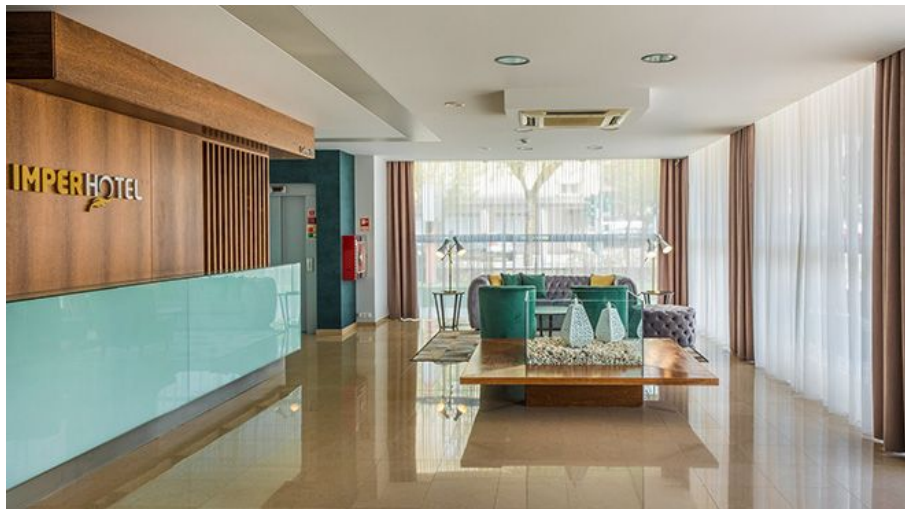

Imperhotel

RIGUARDO A

Tipo di sistemazione	Unità alberghiere
Categoria:	Albergo
Classificazione:	***

Completamente rinnovato nell'aprile 2018, Imperhotel dista pochi minuti a piedi dal Recinto del Santuario di Fatima, dietro la Basilica di Nostra Signora del Rosario. La luminosità è l'elemento comune in tutto l'edificio dell'hotel per il comfort di tutti gli ospiti, nel rispetto di un buon rapporto qualità/prezzo. Al tuo arrivo, troverai un'accoglienza professionale ed ospitale. Accanto alla reception si trovano un moderno bar caffè e la sala TV arredati con mobili dal design esclusivo oltre ad una piccola biblioteca provvista di libri per bambini ed altri riguardanti Fatima. L'hotel offre 36 camere, una delle quali attrezzata per alloggiare persone con ridotta capacità motoria. Tutte le camere hanno pavimento antiallergico, bagno privato con vasca o doccia, asciugacapelli, controllo della temperatura, televisione a schermo piatto, letto supplementare o culla a richiesta, accesso wi-fi gratuito e telefono con linea diretta esterna. Una vasta sala da pranzo favorisce un ambiente tranquillo. Il valore aggiunto: l'hotel è situato in una zona tranquilla nelle vicinanze del Santuario, è di facile accesso e non presenta difficoltà di parcheggio anche nei giorni di grande affluenza in città. L'hotel si distingue per la costante volontà di fornire sempre un eccellente servizio.