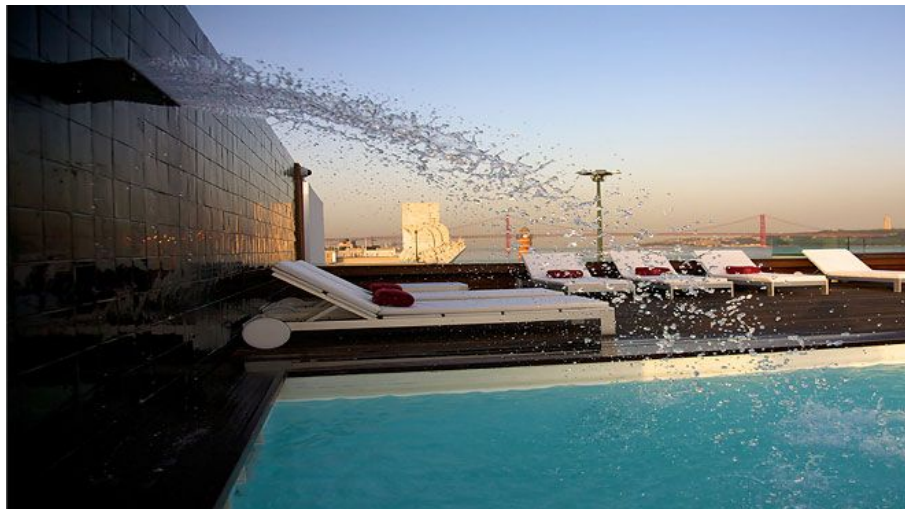

特色とサービス

セントラルヒーティング
両替
ベビーシッター
バー
レストラン
テレビ/ビデオ鑑賞室
ペット可
ベッド数: 100
部屋数: 45
スイートルーム数: 5
インターネット接続
セントラルエアコン
プール
ショップ
サウナ
ジム
室内プール
ジャグジー
表示価格: \$\$\$\$ (>90 €)

スパ

客室設備

室内エアコン
室内電話
室内金庫
室内テレビ
ヘアドライヤー完備
インターネット接続可
室内ミニバー
室内暖房