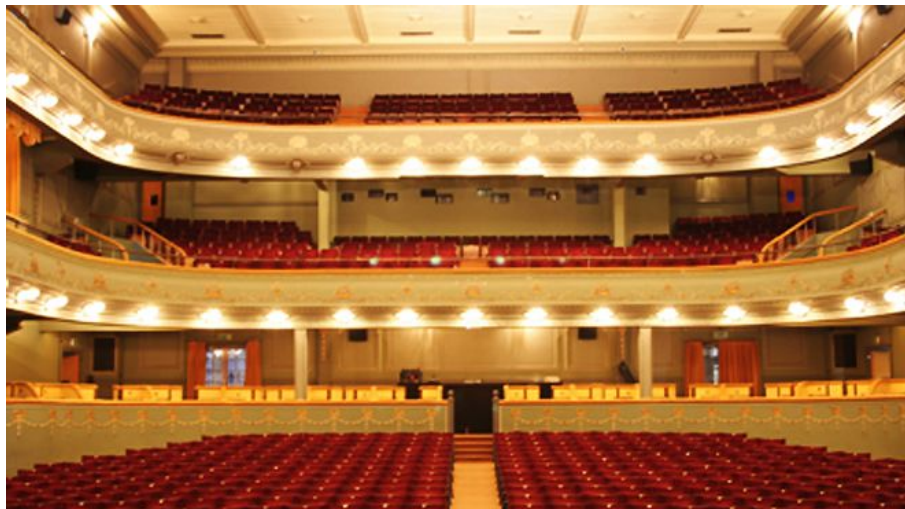

Teatro Tivoli

SOBRE

Inaugurado em 1924, o Teatro Tivoli da autoria do arquiteto Raul Lino apresenta uma fachada de inspiração neoclássica, sendo a decoração interior sumptuosa ao estilo de Luís XIV.

Na década de 1990 o edifício foi alvo de obras de restauro que lhe devolveram o brilho de outros tempos, tendo voltado a receber espetáculos de dança, teatro e cinema.