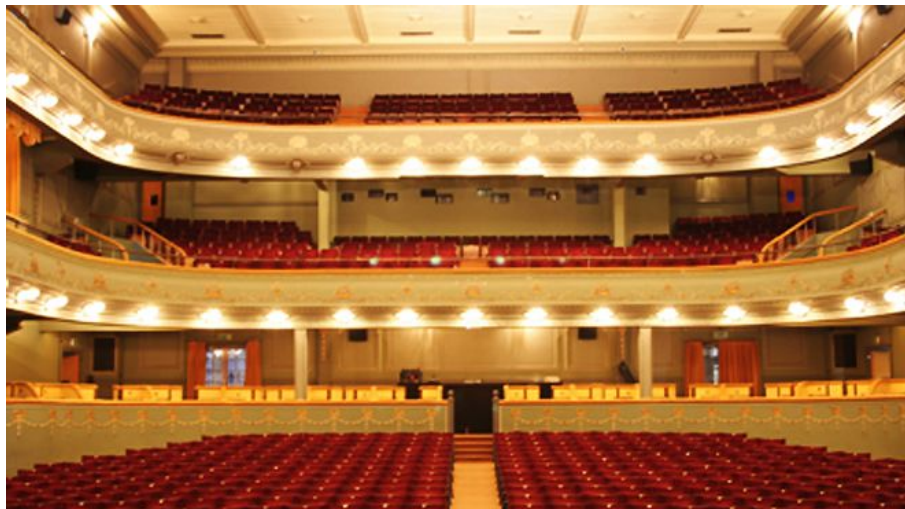

Teatro Tivoli

SOBRE

Inaugurado em 1924, o Teatro Tivoli da autoria do arquiteto Raul Lino apresenta uma fachada de inspiração neoclássica, sendo a decoração interior sumptuosa ao estilo de Luís XIV.

Na década de 1990 o edifício foi alvo de obras de restauro que lhe devolveram o brilho de outros tempos, tendo voltado a receber espetáculos de dança, teatro e cinema.

Contactos

Avenida da Liberdade, 182-188 1250-146 Lisboa

Telefone: +351 21 315 10 50 / 51

Fax: +351 21 357 63 37

E-mail: geral@teatro-tivoli.com

Website: <http://www.teatro-tivoli.com>