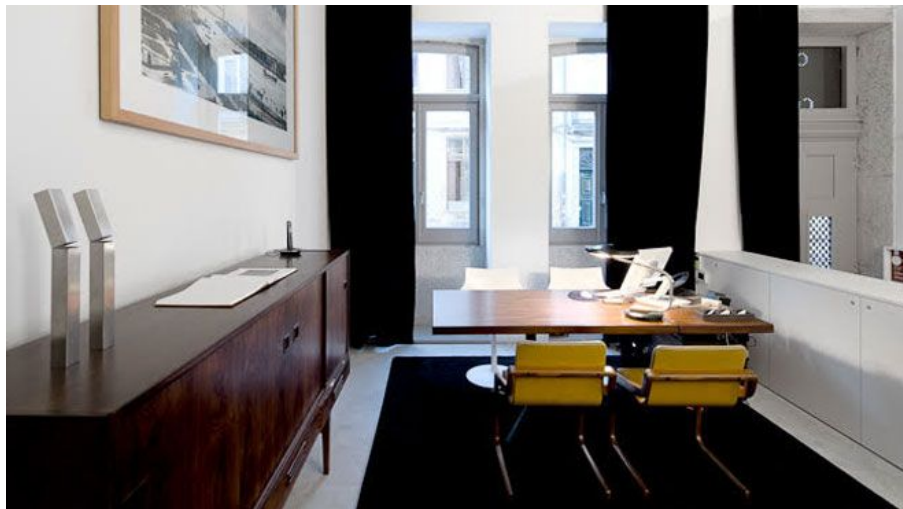


Casa do Conto arts&residence

SOBRE

Foto: Casa do Conto

Tipo de Alojamento Turismo de Habitação

A Casa do Conto “arts & residence” é uma casa de charme situada na reemergente zona da Cedofeita, em pleno centro da cidade do Porto. O projeto de reconstrução preparou uma casa burguesa do séc. XIX para receber visitantes exigentes e seletivos num ambiente com uma forte carga imagética e cultural. Um projeto inovador que só poderia nascer no contexto urbano de uma cidade com uma personalidade marcante.