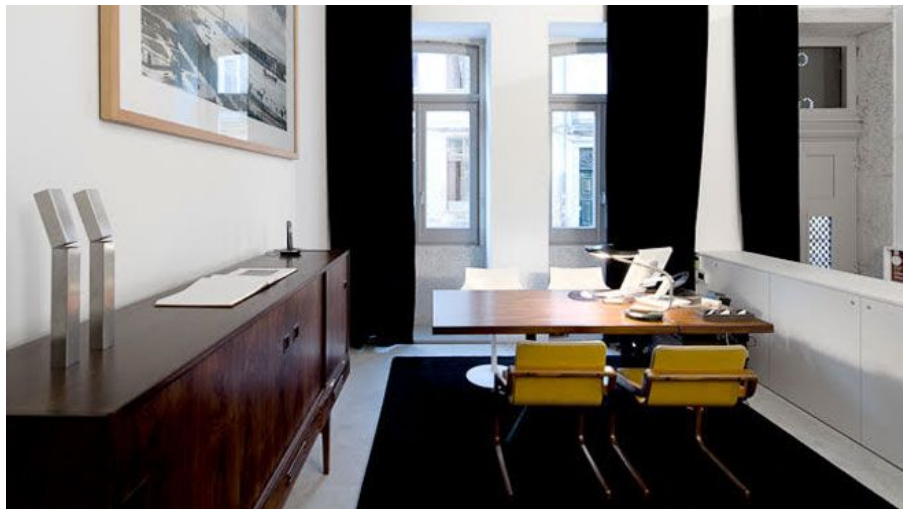

Casa do Conto arts&residence

SOBRE

Foto: Casa do Conto

Tipo de Alojamento Turismo de Habitação

A Casa do Conto “arts & residence” é uma casa de charme situada na reemergente zona da Cedofeita, em pleno centro da cidade do Porto. O projeto de reconstrução preparou uma casa burguesa do séc. XIX para receber visitantes exigentes e seletivos num ambiente com uma forte carga imagética e cultural. Um projeto inovador que só poderia nascer no contexto urbano de uma cidade com uma personalidade marcante.