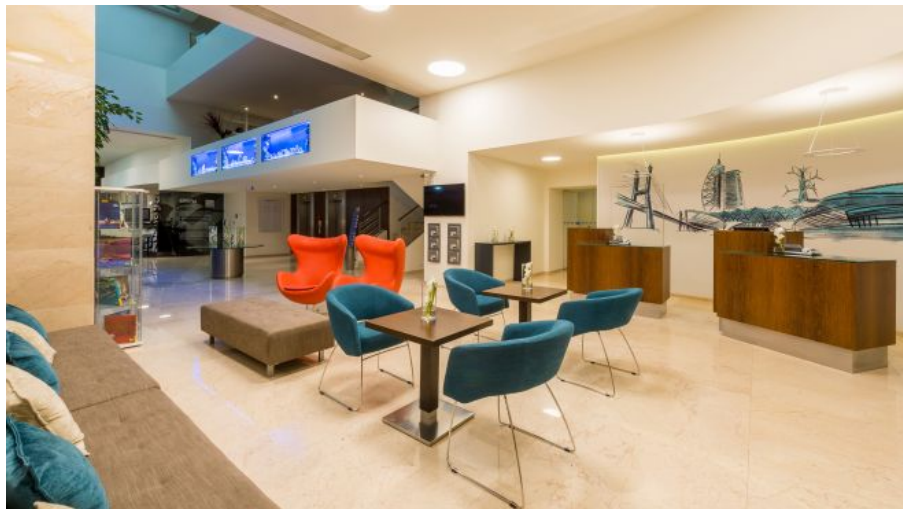

TRYP Lisboa Oriente

SOBRE

Foto: TRYP Lisboa Oriente

Tipo de Alojamento: Hotelaria
Categoria: Hotel
Classificação: ****

O TRYP Lisboa Oriente localiza-se no Parque das Nações, próximo da FIL – Feira Internacional de Lisboa e apenas a alguns minutos do Aeroporto Humberto Delgado.

O Hotel dispõe de 207 quartos, 6 salas para todo o tipo de eventos totalmente equipadas e garagem privativa.

Contactos

Av. D. João II, Parque das Nações 1990-083 Lisboa
Telefone: +351 218 930 000
E-mail: dr.tryp.orientemeliaportugal.com
Website: <https://www.tryporiente.com>

Redes Sociais: <https://www.facebook.com/TRYPLisboaOriente>
<https://www.instagram.com/tryplisboa_orientemeliaportugal.com/>

Caraterísticas e Serviços

Aquecimento central
Bar
Restaurante
Número de camas: 414
Número de quartos: 207
Acesso à internet
Ar condicionado central
Número de apartamentos
Preço Indicativo: $$$$ (>90€)