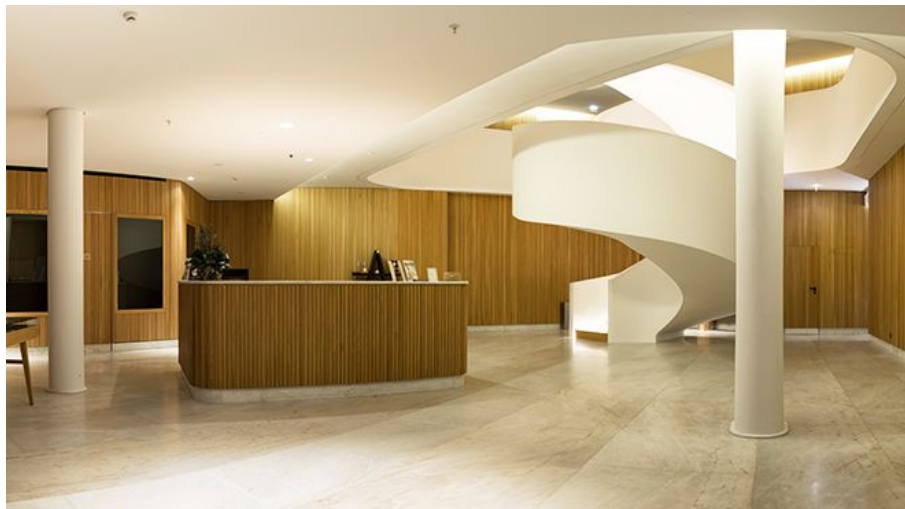

Évora Olive Hotel

SOBRE

Foto: Evora Olive Hotel

Tipo de Alojamento	Hotelaria
Categoria:	Hotel
Cassificação:	****

O Évora Olive Hotel pertence ao segmento "Unique" do grupo Lux Hotels, criado com o objectivo de oferecer aos clientes um serviço personalizado, num ambiente "único", intimista e original.

Localizado dentro das muralhas da cidade, o Évora Olive Hotel é o ponto de partida para uma viagem inesquecível à capital do Alentejo. Inspirado na temática do Azeite, tudo está pensado ao detalhe e reflete a identidade da capital alentejana.

Cada quarto dispõe de ar condicionado, um televisor de ecrã plano e um mini bar. A receção está disponível 24h. O hotel dispõe também de um rooftop com vista panorâmica sobre a cidade de Évora, piscina interior e exterior, um espaço Fitness, uma sala de tratamentos e massagens, uma sala de leitura ou lazer, uma Sala de Reunião, um Kids Club, uma mercearia e um Restaurante onde o Chef Manuel Ferreira o convida a um «regresso às origens», numa viagem gastronómica pelos sabores autênticos portugueses.

Contactos

Rua do Éborim, nº 18 700-659 Évora

Telefone: +351 266 760 050

E-mail: evora.reservas@luxhotels.pt

Website: <https://evora.luxhotels.pt/>

Redes Sociais: <https://www.facebook.com/%C3%89vora-Olive-Hotel-277901039286957>
<https://www.instagram.com/evoraolivehotel>

Caraterísticas e Serviços

Aquecimento central