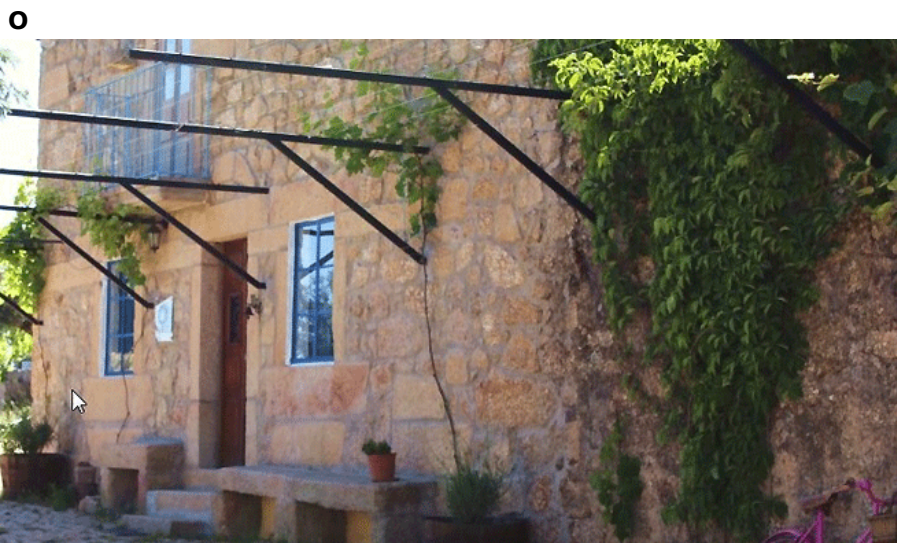

Monte da Fonte Santa de São Luís

Вид размещения   Туризм в сельской местности
Категория: Загородные дома
Коттеджные в 10 минутах от центра города Каштелу-Бранку.

Контакты

Estrada da Fonte Santa 6000 Castelo Branco
Телефон: +351 927 183 165
E-mail: geral@fontesantasluis.com
Вебсайт: http://www.fontesantasluis.com/

Социальные сети: <https://www.facebook.com/fonte.sta.s.luis>

Характеристики и услуги

Количество кроватей: 8
Количество номеров: 4
Двухместные номера с ванной комнатой: 2
Номера в главном здании: 2
Номера в пристройке: 2
Телевизорзал
Принимаются домашние животные

Обслуживание в номере

Номер с отоплением
Телевизор в номере
Фен в номере
Кондиционер в номере